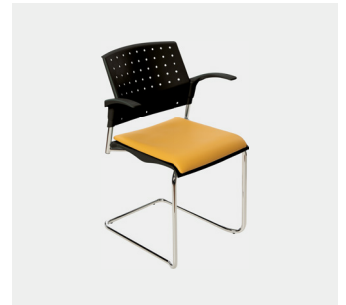

Auszug aus unserem Jubiläumskatalog 2022

Classic, schwarz 61235XS
Classic, grau 61235XG

Classic mit Armlehnen, schwarz 61235AS
Classic mit Armlehnen, grau 61235AG

Swing, schwarz 61237XS
Swing, grau 61237XG

Swing mit Armlehnen, schwarz 61237AS
Swing mit Armlehnen, grau 61237AG

150 kg
ständige Last: 110 kg

verchromt

Sitzpolster
30 mm, 40 kg/m³

Rückenlehne aus
Kunststoff

Wechselpolster
(optional)

50 cm

stapelbar
(optional)

Lieferung erfolgt
aufgebaut

Beschreibung

Die Wartezimmer-Kollektion ANDANTE mit angesagtem Lochraster-Design im Kunststoffücken bringt sowohl frischen Wind als auch hygienische Sauberkeit in jedes Wartezimmer. Die Armlehnen sowie Sitz- und Rückenträger der Wartezimmer-Serie ANDANTE sind in schwarz oder softgrau wählbar.