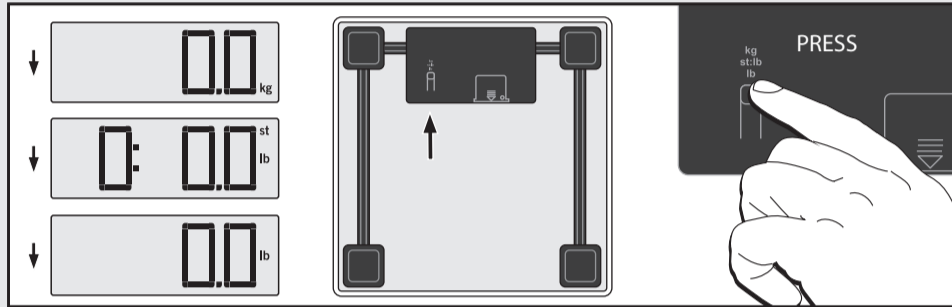

- D kg/st/lb umstellen
- GB Adjust kg/st/lb
- F Configurer en kg / st / lb
- I Commutare kg / st / lb
- NL kg / st / lb instellen
- E Cambiar kg / st / lb
- P Mudar para kg / st / lb
- S kg/st/lb-omvandling
- DK Omstilling kg/st/lb
- H kg / st / lb átváltás
- PL Przelączanie na kg / st / lb
- CZ Nastavit kg / st / lb
- RO kg / st / lb comutare
- BG Превръщане kg / st / lb
- SK Prestavenie kg / st / lb
- RUS Настройка кг/стоун/фунты
- TR kg / st / lb dönüştür
- GR Μετατροπή kg / st / lb
- SLO Preklop med kg/st/lb
- HR Pretvoriti kg / st / lb
- EST kg / st / lb ümberseadistamine
- LV kg / st / lb pārslēgšana
- LT kg / st / lb pakeisti
- ARAB تغيير كجم / ستون / رطل
- UKR змінити кг/ст/фунт
- PRC kg / st / lb 转换