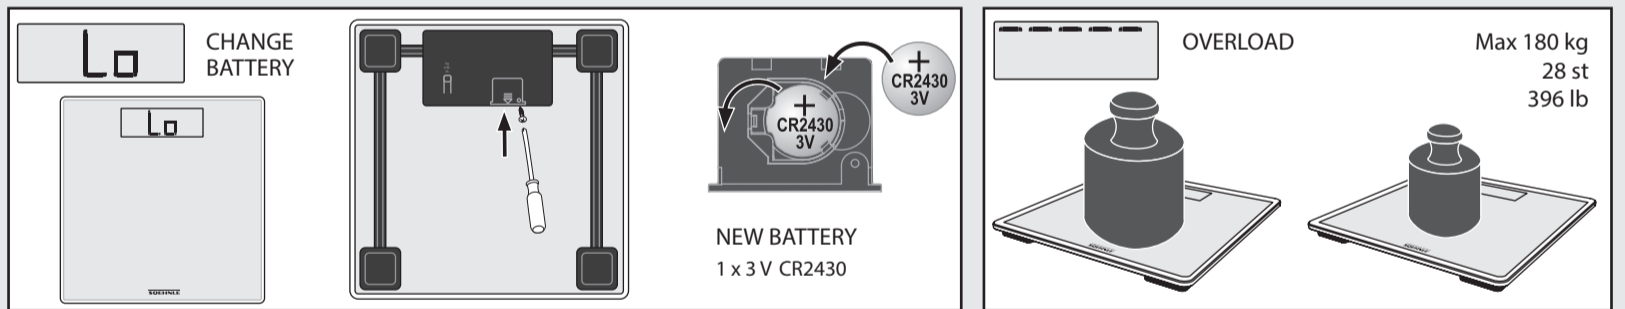

- D Meldungen
- GB Messages
- F Messages
- I Messaggi
- NL Meldingen
- E Mensajes
- P Mensagens
- S meddelanden
- DK Meddelelde
- H Jelentések
- PL Komunikaty
- CZ Hlášení
- RO Mesaje
- BG Съобщения
- SK Hlásenia
- RUS Сообщения
- TR Mesajlar
- GR Μηνύματα
- SLO Sporočila
- HR Poruke
- EST Teated
- LV Ziņojumi
- LT Pranešimai
- ARAB تقيير
- UKR Повідомлення
- PRC 消息